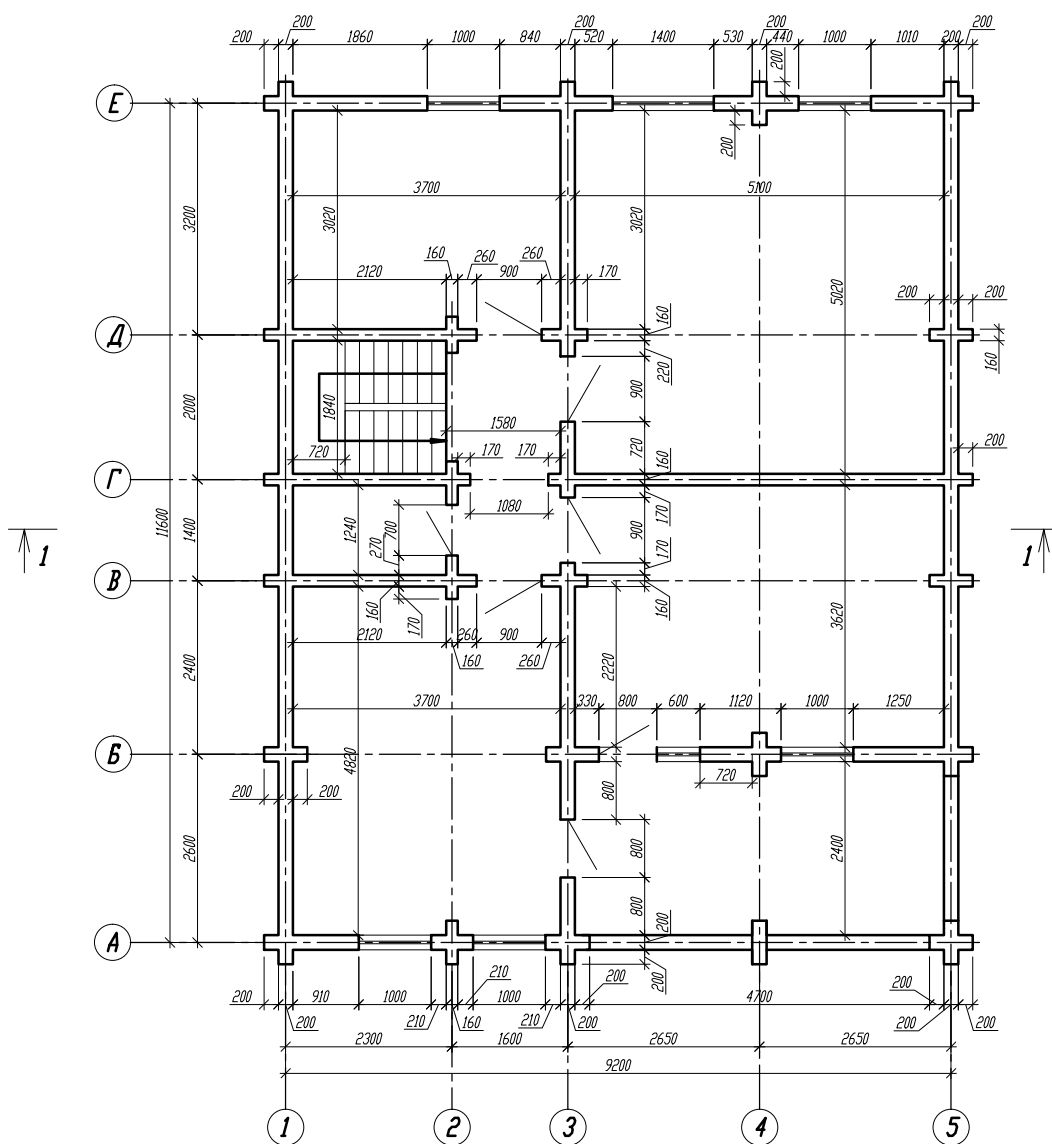

План 2-го этажа

				План 2-го этажа	Стадия	Лист	Листов
Проверил	Прядко В.К.				Р		
Выполнил	Цветков С.С.			Дом из бруса: 200xh200; 160xh200	www.dom-prosto.com		